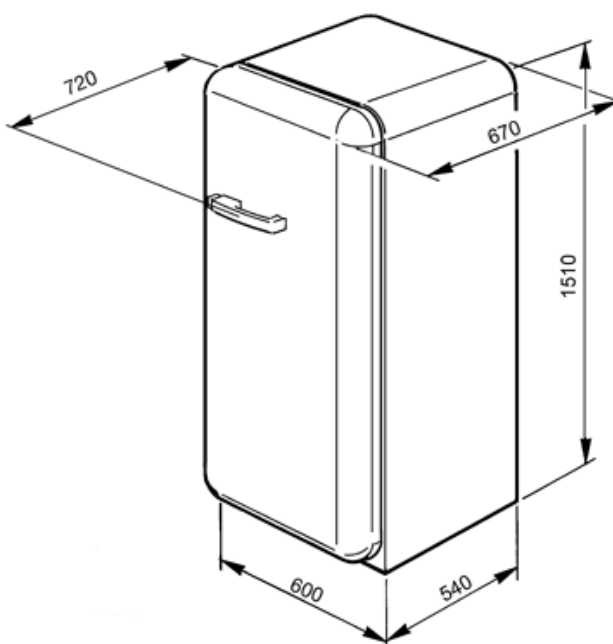

FRYSSKÅP I 50-TALSSTIL, RÖD
ENERGI KLASS A+

Höjd 151 cm ■ Nettovolym 170 l ■ Inredning med detaljer i metall ■ Justerbar termostat ■ Snabbinfrysningfunktion ■ 3 transparenta hyllor ■ 2 frysackar ■ 1 kompressor ■ Energiklass A+ ■ Energiförbrukning: 223 kW/h per år ■ Klimatklass SN-ST ■ Freonfritt ■ Infrysningskapacitet 20 kg/dygn ■ Lagringstid vid strömavbrott 23 timmar ■ För att kunna öppna dörren 90° krävs ett utrymme på 80 cm. ■ Ej omhållningsbara dörrar. ■ Finns i vänsterhängd version. ■ Går att länka samman med kylskåp (FAB28)