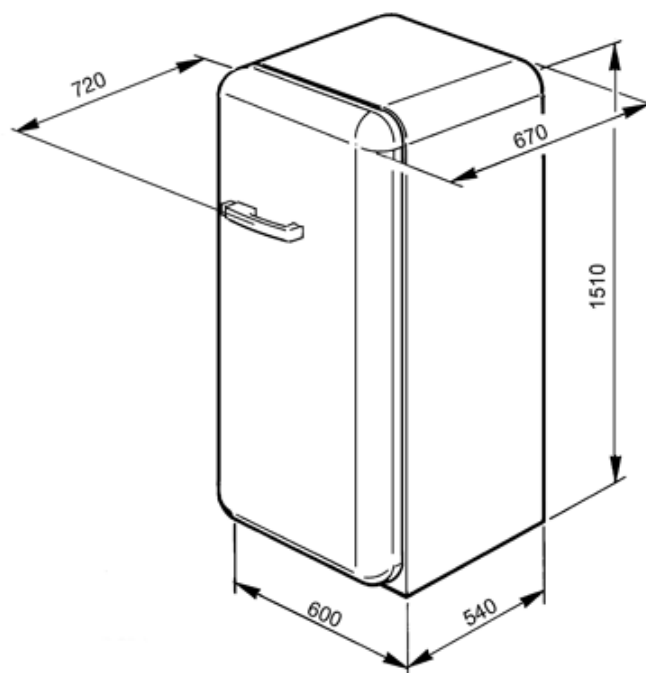

CVB20RR

FRYSSKÅP I 50-TALSSTIL, RÖD
ENERGIKLASS A+

SMEG SVERIGE AB
Dockplatsen 1
SE 211 19
MALMÖ
Tel: +46 (0) 40 669 54 90