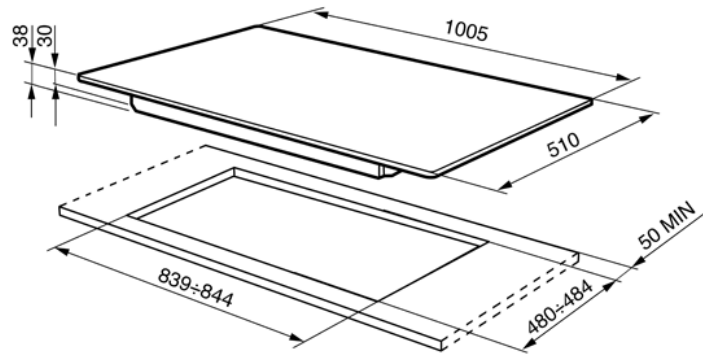

100 CM GASKOGEPLADE  
POLERET RUSTFRIT STÅL  
EAN13: 8017709055479

• **6 brændere, 2 ekstra hurtige** • Store sidebrændere: ekstra hurtig 3,6kW • Venstre bag: 1,65 kW • Højre bag: 2,30 kW • Venstre frem: 1,00 kW • Højre frem: 1,00 kW • **Højglanspolerede stålgrøderiste, tages nemt af for rengøring** • **Højglanspolerede stålbrænderdæksler** • Elektronisk tænding • Sikkerhedsventil på alle brændere • Leveret i naturgasudførelse(G20). • Dysor for omstilling til flaskegas(G30) er inkluderet. • Dysor for omstilling til bygas(G110, G120)sendes hvis angivet ved bestilling • Standard tilbehør: • 1 rengøringsmiddel for rustfrit stål

## Versioner

- P64 - 60 cm • P75 - 72 cm • P106 - 100 cm