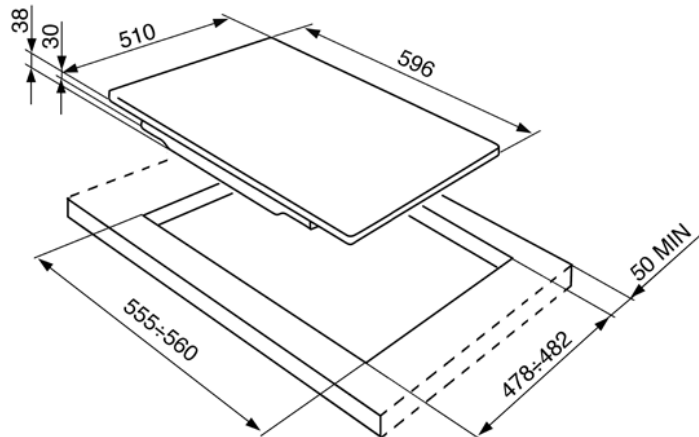

60 CM GASKOGEPLADE  
POLERET RUSTFRIT STÅL  
EAN13: 8017709036317

• **4 brændere, 1 ekstra hurtig** • Venstre bag: 2,30 kW • Højre bag: ekstra hurtig 3,00 kW • Venstre frem: 1,65 kW • Højre frem: 1,00 kW • **Højglanspolerede stålgyderiste, tages nemt af for rengøring** • **Højglanspolerede stålbrænderdæksler** • Elektronisk tænding • Sikkerhedsventil på alle brændere • Leveret i naturgasudførelse(G20). • Dysor for omstilling til flaskegas (G30) er inkluderet. • Dysor for omstilling til bygas(G110, G120)sendes hvis angivet ved bestilling. • Standardtilbehør: • 1 rengøringsmiddel for rustfrit stål

## Versioner

- P64 - 60 cm • P75 - 72 cm • P106 - 100 cm