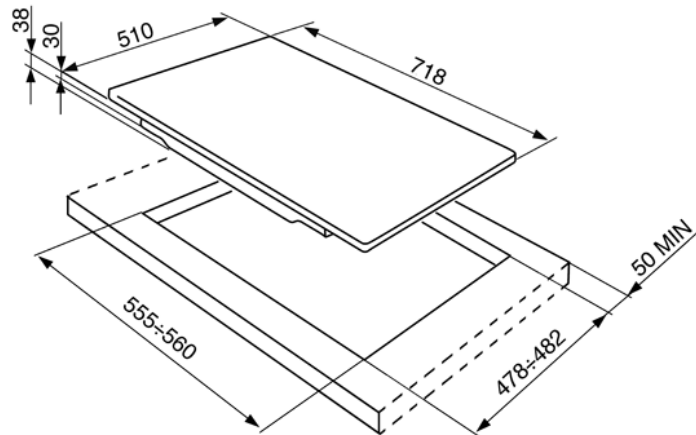

72 CM GASKOGEPLADE
POLERET RUSTFRIT STÅL
EAN13: 8017709036324

• **5 brænder, 1 ekstra hurtig** • Venstre bag: 2,30 kW • Højre bag: 1,65 kW • Midte: ekstra hurtig 3,6 kW • Venstre frem: 1,00 kW • Højre frem: 1,00 kW • **Højglanspolerede stålgrøderiste, tages nemt af for rengøring** • **Højglanspolerede stålbrænderdæksler** • Elektronisk tænding • Sikkerhedsventil på alle brændere • Leveret i naturgasudførelse(G20). • Dysor for omstilling til flaskegas(G30) er inkluderet. • Dysor for omstilling til bygas(G110, G120)sendes hvis angevet ved bestilling. • Standardtilbehør: • 1 rengøringsmiddel for rustfrit stål

Versioner

• P64 - 60 cm • P75 - 72 cm • P106 - 100 cm